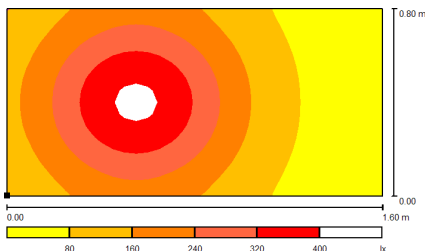

Relevés d'éclairage sur un bureau standard  
 (lampe réglée sur 6000K, placée à 50 cm de hauteur)

- Référence

**200** : 12 LEDs 3000K et 12 LEDs 6000K\_7W