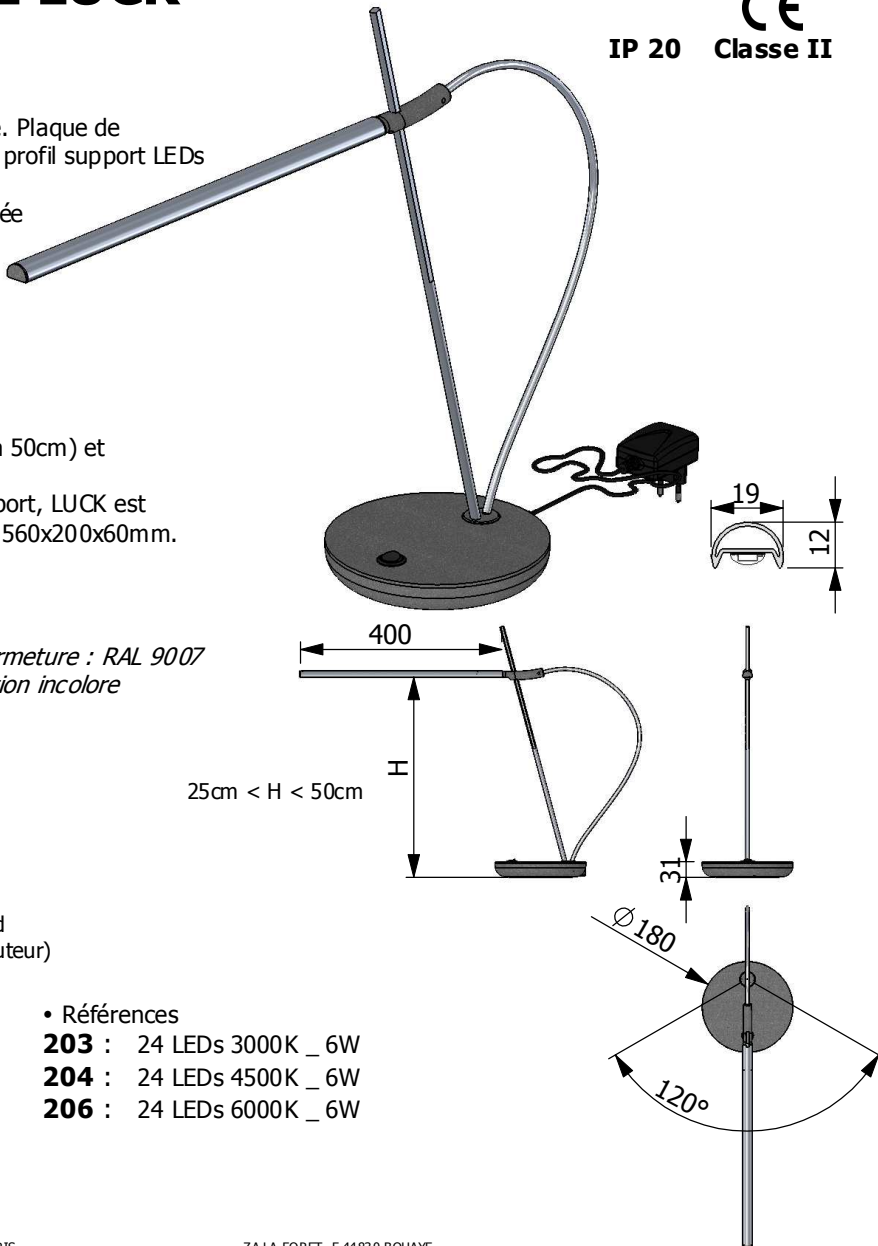

### ON-OFF

RADIAN

CE

IP 20 Classe II 850°

Base et poignée en polycarbonate injecté. Plaque de fermeture en acier peint. Tige inclinée et profil support LEDs en aluminium extrudé anodisé.

Pour garantir sa stabilité, LUCK est équipée de 4 patins en polyuréthane.

Eclairage direct grâce à un ruban siliconé constitué de 24 LEDs pour une puissance totale de 6W.

Alimentation par bloc externe 24V DC.

Câble d'alimentation et connecteur noir.

Interrupteur de commande sur la base.

LUCK est réglable en hauteur (de 25cm à 50cm) et orientable (120°).

Afin de réduire l'encombrement au transport, LUCK est livrée pré-montée dans un emballage de 560x200x60mm.