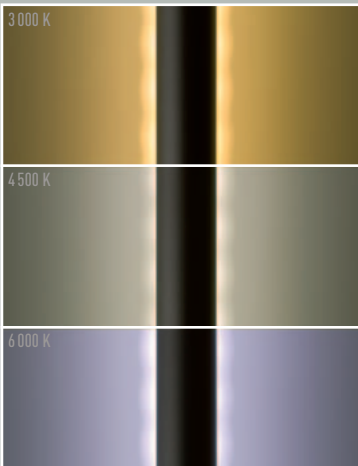

Luck est équipée de 24 leds sélectionnées avec la plus grande rigueur, compromis optimal entre efficacité, durabilité et consommation.

Réglable en hauteur et orientable dans un rayon de 120° autour de son support, Luck fait preuve d'une grande capacité d'adaptation.

BAGUETTE RÉGLABLE

SURFACE ÉCLAIRANTE DE 40 CM

INTERRUPTEUR CLASSIQUE (ON/OFF)

Luck existe en 2 versions et 4 références :

- Luck « On/Off » (3 000 K Réf. 203, 4 500 K Réf. 204, 6 000 K Réf. 206) ;
- Luck « Premium » (intensité et couleur variables Réf. 200).

RADIAN

Showroom

5 ter rue d'Arsonval, 75015 Paris

T. +33 (0) 1 43 21 65 65 & F. +33 (0) 1 43 21 72 61

l-espace@radian.fr

www.radian.fr

CORPS ÉCLAIRANT COULISSANT ET PIVOTANT

3 COULEURS DE LUMIÈRES PROPOSÉES

RÉGLAGE TACTILE (LUCK « PREMIUM »)

LAMPE EN ALUMINIUM ANODISÉ ENTièrement RECYCLABLE

Consommation : 6 watts (24 Leds de 0,25 watts)
Luck est produite à Nantes.