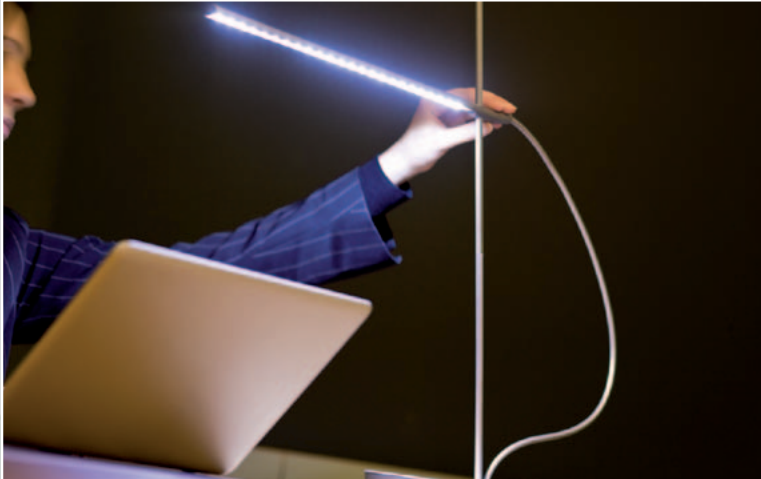

RADIAN

Showroom

5 ter rue d'Arsonval, 75015 Paris

T. +33 (0) 1 43 21 65 65 & F. +33 (0) 1 43 21 72 61

l-espace@radian.fr

www.radian.fr

CORPS ÉCLAIRANT COULISSANT ET PIVOTANT